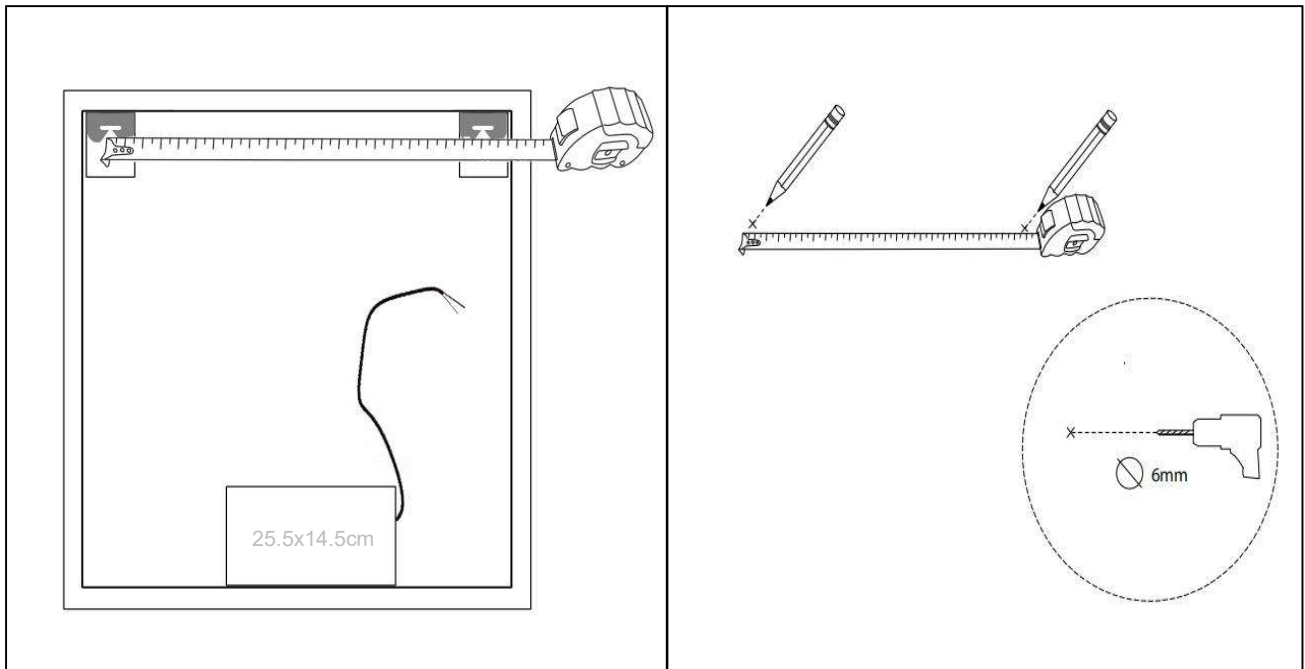

Mie-4 1000x800

nordic-bad

SPECIFIKATIONER

Strømforsyning	230V/50Hz
Lyskilde	LED
Wattage	38 W
Kelvin	3000K-6000K
Ra-Værdi	>95
IP-klasse	IP44
Beskyttelsesklasse	II
Godkendelser	CE/RoHS
Anti-damp	30 W
Lysstyrke	7600 Lumens

TOUCH-KNAP

Funktion	Tænd/Sluk/Farveændring/Dæmp/ Anti-damp
----------	---

EMBALLAGE

Yderkasse størrelse	106x7x86 cm
---------------------	-------------

Advarsel! Sluk altid for strømmen under installation og vedligeholdelse!