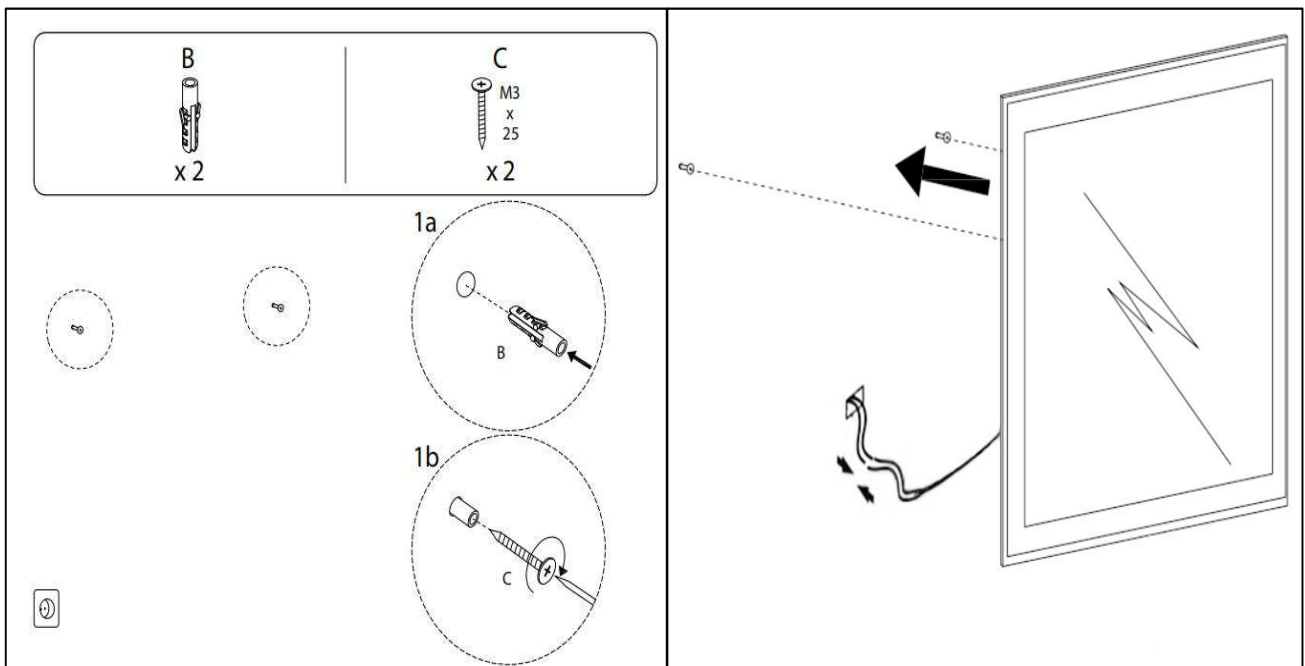

TOUCH-KNAP

Funktion	Tænd/Sluk/Farveændring/Dæmp/ Anti-damp
----------	---

EMBALLAGE

Yderkasse størrelse	106x7x86 cm
---------------------	-------------

Advarsel! Sluk altid for strømmen under installation og vedligeholdelse!