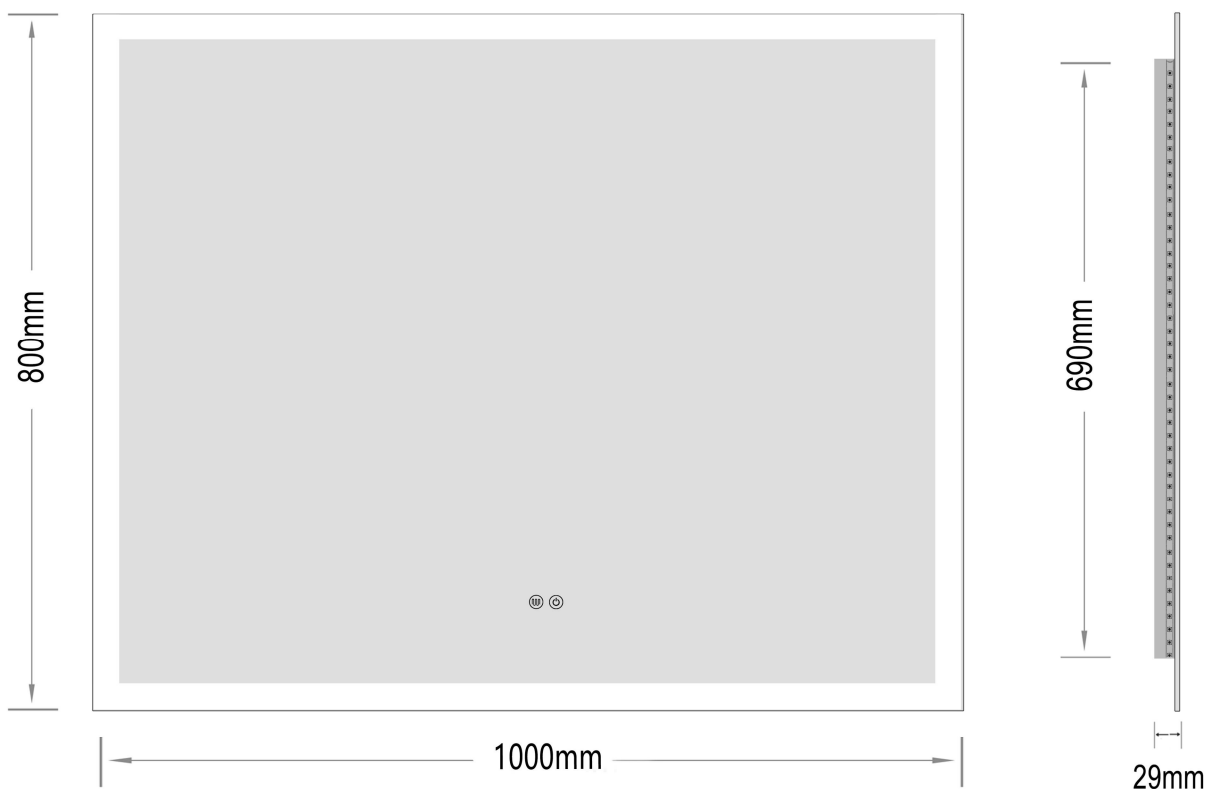

Mie-4 1000x800

nordic-bad

SPECIFIKATIONER

Strømforsyning	230V/50Hz
Lyskilde	LED
Wattage	38 W
Kelvin	3000K-6000K
Ra-Værdi	>95
IP-klasse	IP44
Beskyttelsesklasse	II
Godkendelser	CE/RoHS
Anti-damp	30 W
Lysstyrke	7600 Lumens

TOUCH-KNAP

Funktion	Tænd/Sluk/Farveændring/Dæmp/ Anti-damp
----------	---

EMBALLAGE

Yderkasse størrelse	106x7x86 cm
---------------------	-------------

Advarsel! Sluk altid for strømmen under installation og vedligeholdelse!